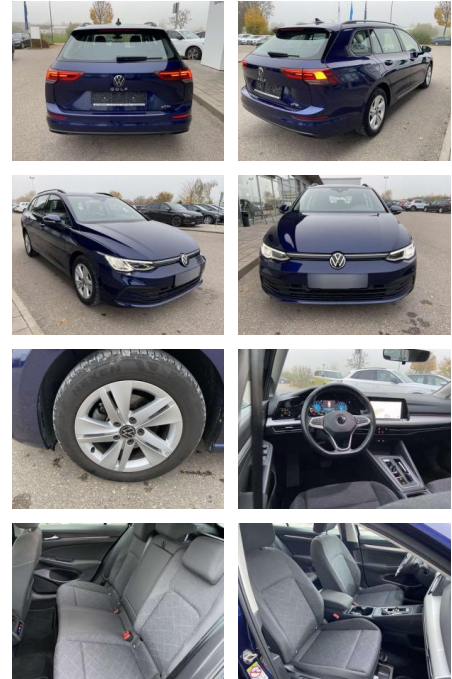

SS00-801686AAngebotsnr.:

Erstzulassung:	Kilometer:	Farbe:	Leistung:	Kraftstoffart:
01.12.2020	49.515		81 kW / 110 PS	Benzin

PREIS
22.190 €

FINANZIERUNGSBEISPIEL

Laufzeit: 72 Monate Anzahlung: 25 %
 Basis-Finanzierung:* Mtl. Rate:
 Zielraten-Finanzierung:** **188 €**