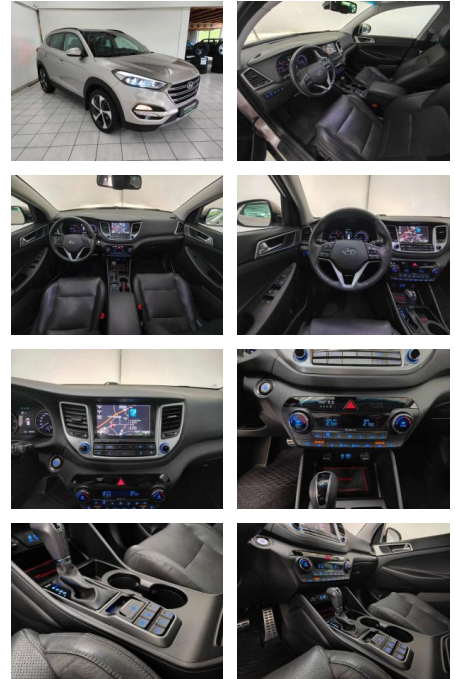

HA14-248864 **Angebotsnr.:**

Erstzulassung:	Kilometer:	Farbe:	Leistung:	Kraftstoffart:	Verbr. komb.	CO2-Emission	CO2-Klasse (WLTP)
01.08.2016	62.042	Silber	136 kW / 185 PS	Benzin	6,5 l/100km	170 g/km	F

Weiteres

- Diesel
- Ausstattung: Abgedunkelte Scheiben
- Ambiente-Beleuchtung Armlehne Beheizbare
- Frontscheibe Beheizbares Lenkrad Elektr.
- Fensterheber Elektr. Heckklappe Elektr.
- Seitenspiegel Elektr. Seitenspiegel anklappbar Elektr. Sitzeinstellung Elektr. Sitzeinstellung Innenspiegel
- autom. abblendend Lederlenkrad
- Lordosenstütze Panorama-Dach
- Schiebedach Schlüssellose
- Zentralverriegelung Sitzheizung
- Sitzheizung hinten Sitzbelüftung
- Zentralverriegelung Berganfahrassistent
- Bordcomputer Multifunktionslenkrad
- Servolenkung Bluetooth
- Freisprecheinrichtung Musikstreaming integriert
- Navigationssystem Soundsystem
- Touchscreen USB Sommerreifen
- Leichtmetallfelgen Scheinwerferreinigung