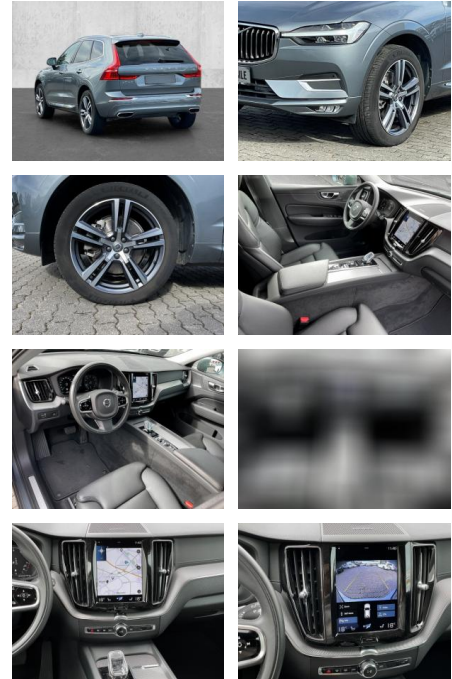

Ihr Ansprechpartner

Herr Norbert Schulz
E-Mail: norbert.schulz@autohaus-stein.de
Telefon: 04131 300065

Autohaus Stein GmbH
Hamburger Str. 11 - 17 - 21339 Lüneburg - Tel.: 04131 / 300034

Volvo XC60 Inscription 2WD B4 Benzin EU6d

MA05-4148-24tAngebotsnr.:

Erstzulassung:	Kilometer:	Farbe:	Leistung:	Kraftstoffart:
01.08.2021	21.414	Grau	145 kW / 197 PS	Benzin

PREIS
41.370 €

FINANZIERUNGSBEISPIEL
Laufzeit: 72 Monate   Anzahlung: 25 %
Basis-Finanzierung:*   Mtl. Rate:
Zielraten-Finanzierung:** **350 €**

* Basisfinanzierung: Anzahlung: 10.343 Euro, Laufzeit: 72 Monate, Nettodarlehen: 31.028 Euro, Gesamtbetrag: 48.808 Euro, Zinssätze: 7.71% Sollz. (gebunden), 7.99% eff.
** Zielratenfinanzierung: Anzahlung: 10.343 Euro, Laufzeit: 72 Monate, Nettodarlehen: 31.028 Euro, Zielrate: 20.685 Euro, Gesamtbetrag: 51.700 Euro, Zinssätze: 7.71% Sollz. (gebunden), 7.99% eff.,

Vermittlung für: Santander Consumer Bank
Repräsentatives Beispiel gem. § 17 Abs. 4 PAngV. Diese Finanzierungsangebote sind Beispiele. Gerne ermitteln wir für Sie Ihr individuelles Angebot.

Ausstattung

Sicherheit

- PDC Park Distance Control hinten
- Anti-Blockiersystem ABS
- Antischlupfregelung ASC+T
- elektronische Stabilitätskontrolle (ESP / DSP)
- Servolenkung
- Regensensor
- Wegfahrsperrung
- **ABS**
- Airbag
- Beifahrer-Airbag
- Wegfahrsperrung
- Seitenairbags
- ESP
- Reifendruckkontrolle
- Traktionskontrolle
- Kopfairbag
- Knieairbag
- Anhängerstabilisierung
- Notrufsystem

- Pannenset
- **Entertainment: Soundsystem**
- Radio
- USB-Anschluss
- MP3
- Harman-Kardon
- DAB
- Induktionsladen für Smartphones

Multimedia

- Radio
- el. Sitzverstellung
- MP3 Anschluss

Komfort

- Zentralverriegelung
- **Servolenkung**
- Zentralverriegelung
- Elektrischer Fensterheber
- Lederausstattung

- Sitzheizung
- Elektrische Aussenspiegel
- Teilbare Rucksitzlehne
- Tempomat
- Park Distance Control
- Multifunktionslenkrad
- Keyless Go Startfunktion
- Elektrische Sitze
- Innenspiegel autom. abblendbar
- Mittelarmlehne
- Innenraumfilter
- Lenksäule einstellbar
- Elektrische Heckklappe
- Beheizbare Frontscheibe
- Memory Sitze
- Ambientebeleuchtung
- Lordosenstütze
- Geschwindigkeitsbegrenzungsanlage
- Klimaautomatik-2-Zonen
- Klimaautomatik-3-Zonen
- Klimaautomatik-4-Zonen

STÄNDIG ÜBER 15.000 FAHRZEUGE IM BESTAND!