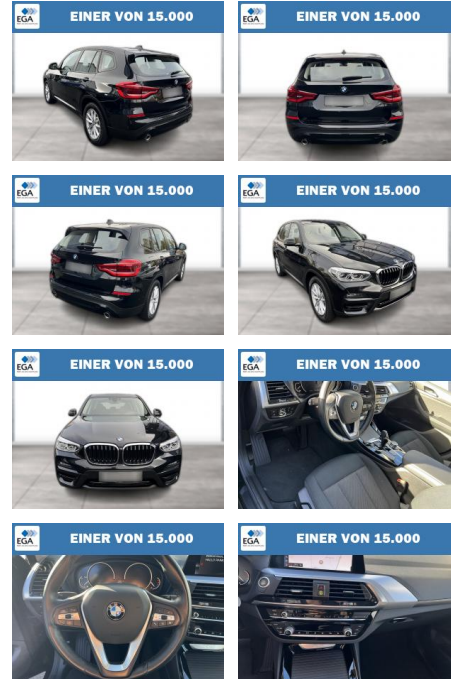

WG08-225543 Angebotsnr.:

Erstzulassung:	Kilometer:	Farbe:	Leistung:	Kraftstoffart:
01.09.2021	64.268	Schwarz	140 kW / 190 PS	Diesel

PREIS 34.880 €	FINANZIERUNGSBEISPIEL	
	Laufzeit: 72 Monate	Anzahlung: 25 %
	Basis-Finanzierung:**	Mtl. Rate:
	Zielraten-Finanzierung:**	Mtl. Rate: 295 €