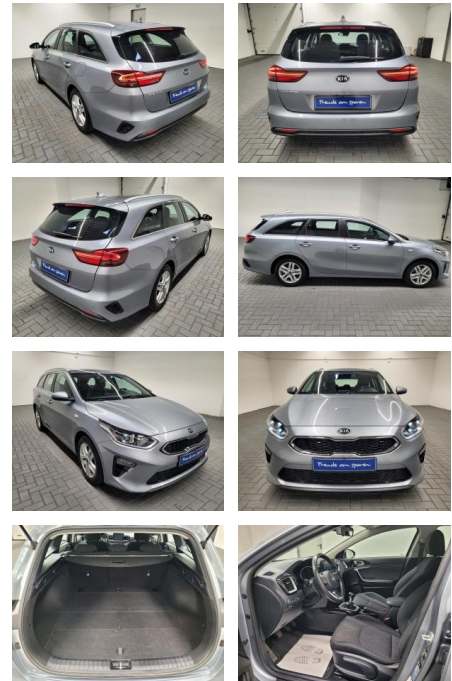

AM35-29226 **Angebotsnr.:**

Erstzulassung:	Kilometer:	Farbe:	Leistung:	Kraftstoffart:
31.01.2019	108.800		100 kW / 136 PS	Diesel

PREIS
18.750 €

FINANZIERUNGSBEISPIEL

Laufzeit: 72 Monate Anzahlung: 25 %
Basis-Finanzierung:* Mtl. Rate:
Zielraten-Finanzierung:** **159 €**