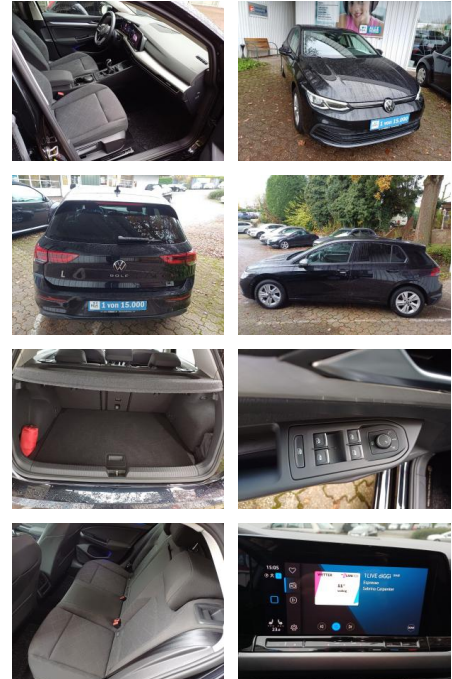

## Volkswagen Golf VIII 1.5 TSI Life NAVI\*ALU\*SHZ\*P...

FL00-R6645R2Angebotsnr.:

Erstzulassung:	Kilometer:	Farbe:	Leistung:	Kraftstoffart:	Verbr. komb.	CO2-Emission	CO2-Klasse (WLTP)
26.05.2020	41.350	Schwarz	96 kW / 131 PS	Benzin	5,3 l/100km	121 g/km	D