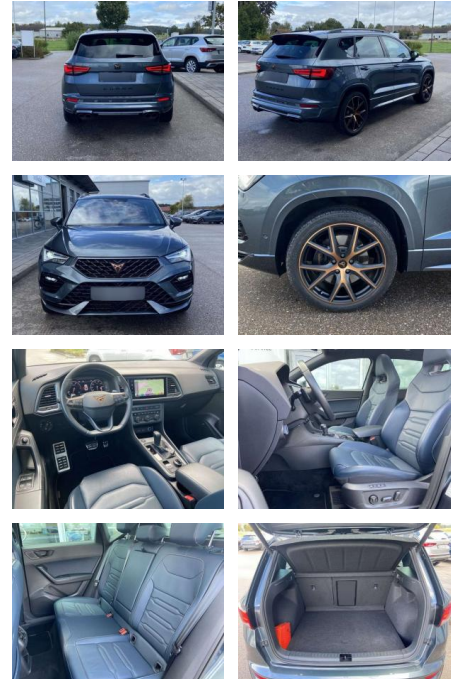

SS00-553200 **Angebotsnr.:**

Erstzulassung:	Kilometer:	Farbe:	Leistung:	Kraftstoffart:
01.04.2021	24.549	Grau	221 kW / 300 PS	Benzin

PREIS
34.990 €

FINANZIERUNGSBEISPIEL

Laufzeit: 72 Monate Anzahlung: 25 %
 Basis-Finanzierung:* Mtl. Rate:
 Zielraten-Finanzierung:** **296 €**

Exterieur

- Anhängervorrichtung schwenkbar Panoramashiebedach elektrisch beheizbare Frontscheibe Parklenkassistent mit Einparkhilfe vorne und hinten Area View 360° inkl. Rückfahrkamera abgedunkelte Scheiben hinten Dachreling Sensorgesteuerte elektrische Heckklappe (virtuelles Pedal) Licht- und Sicht: LED-Scheinwerfer Tagfahrlicht Fernlichtassistent Licht- und Regensensor Nebelscheinwerfer Technik: Allradantrieb 4-DRIVE Seitenairbags vorne Front-Assist mit City-Notbremsassistent Sprachsteuerung Scheckheftgepflegt ESP mit ASR 4 x elektrische Fensterheber el. Differenzialsperre (XDS) Verkehrszeichenerkennung Dynamiklenkung Reifendruckkontrolle