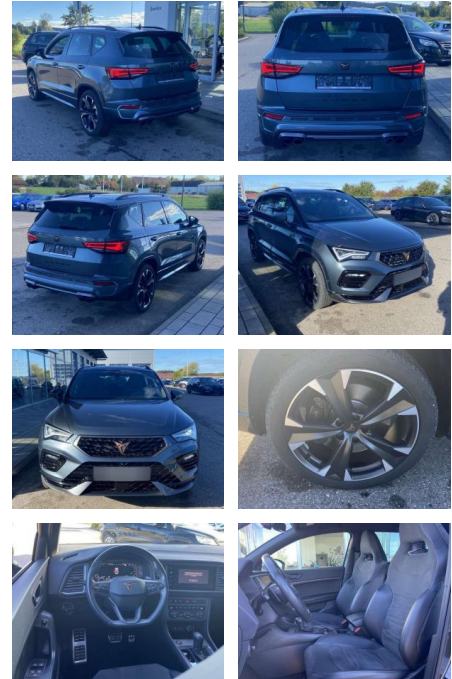

Ihr Ansprechpartner

Herr Andreas Kruse
 E-Mail: andreas.kruse@autohaus-stein.de
 Telefon: 04131 300034

Autohaus Stein GmbH
 Hamburger Str. 11 - 17 - 21339 Lüneburg - Tel.: 04131 / 300034

Cupra Ateca 2.0 TSI DSG 4-DRIVE PAKET-XL

SS00-563641 **Angebotsnr.:**

Erstzulassung:	Kilometer:	Farbe:	Leistung:	Kraftstoffart:
01.07.2021	32.043		221 kW / 300 PS	Benzin

PREIS
35.580 €

FINANZIERUNGSBEISPIEL

Laufzeit: 72 Monate Anzahlung: 25 %
 Basis-Finanzierung:* Mtl. Rate:
 Zielraten-Finanzierung:** **301 €**