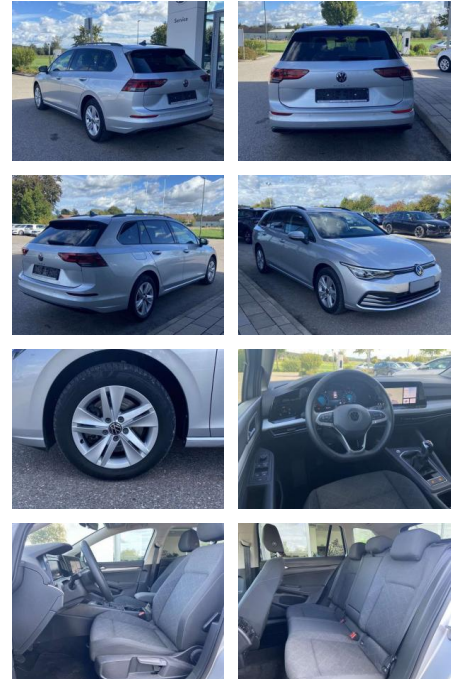

Ihr Ansprechpartner

Herr André Köhler
E-Mail: andre.koehler@autohaus-stein.de
Telefon: 04131 300038

Autohaus Stein GmbH
Hamburger Str. 11 - 17 - 21339 Lüneburg - Tel.: 04131 / 300034

Volkswagen Golf Variant 2.0 TDI AHK+NAVI+LED

SS00-521456AAngebotsnr.:

Erstzulassung:	Kilometer:	Farbe:	Leistung:	Kraftstoffart:
01.07.2021	26.169		85 kW / 116 PS	Benzin

PREIS	FINANZIERUNGSBEISPIEL	
24.150 €	Laufzeit: 72 Monate Anzahlung: 25 % Basis-Finanzierung:* Mtl. Rate: Zielraten-Finanzierung:** 205 €	* Basisfinanzierung: Anzahlung: 6.038 Euro, Laufzeit: 72 Monate, Nettodarlehen: 18.113 Euro, Gesamtbetrag: 28.492 Euro, Zinssätze: 7.71% Sollz. (gebunden), 7.99% eff. ** Zielratenfinanzierung: Anzahlung: 6.038 Euro, Laufzeit: 72 Monate, Nettodarlehen: 18.113 Euro, Zielrate: 12.075 Euro, Gesamtbetrag: 30.180 Euro, Zinssätze: 7.71% Sollz. (gebunden), 7.99% eff., Vermittlung für: Santander Consumer Bank Repräsentatives Beispiel gem. § 17 Abs. 4 PAngV. Diese Finanzierungsangebote sind Beispiele. Gerne ermitteln wir für Sie Ihr individuelles Angebot.

Ausstattung

Sicherheit

- Anti-Blockiersystem ABS

Multimedia

- Radio

Interieur

- Sitzheizung vorne Lendenwirbelstützen vorne Mittelarmlehne vorne Vordersitze höhenverstellbar Rücksitzbanklehne geteilt umlegbar mit Mittelarmlehne 2 Leseleuchten vorn Netztrennwand Komfortsitze vorne Make-Up Spiegel
- beleuchtet Multifunktionslederlenkrad
- beheizbar Isofix Rücksitzbank und Beifahrersitz

Exterieur

- beheizbare Scheibenwaschdüsen vorne Dachreling abgedunkelte Scheiben hinten Außenspiegel el. einstellbar und

- LED-Tagfahrlicht
- Begrüßungs- und Verabschiedungslicht LED-Heckleuchten Technik: Fahrassistent "Travel Assist" und Spurhalteassistent "Lane Assist" Climatronic Seitenairbags vorne Einparkhilfe vorne und hinten Sprachsteuerung Front Assist mit Warnen und Bremsen auf Fahrzeuge
- Fußgänger und Radfahrer Scheckheftgepflegt Servotronic 6-Gang-Schaltgetriebe Airbag für Fahrer und Beifahrer mit Beifahrer-Airbag-Deaktivierung el. Differenzialsperre (XDS) Verkehrszeichenerkennung Reifendruckkontrolle Start-Stop-Automatik autom. Distanzregelung ACC (Abstandstempomat) el. Parkbremse inkl. AutoHold-Funktion Keyless-Go (Start-Knopf) SCR (AdBlue) Notrad Müdigkeitserkennung Euro

- 2x hinten. Farbe: Reflexsilber Metallic -Fr. 08:00-18:00 Uhr
- Samstags bis 16:00 Uhr geöffnet. Gerne beraten wir Sie über günstige Finanzierungsmodelle und nehmen Ihr derzeitiges Fahrzeug in Zahlung. www.auto-schuechl.de/finanzierung Irrtümer
- Änderungen oder Zwischenverkauf vorbehalten. www.auto-schuechl.de

Weiteres

- Diesel
- Pakete: Business-Premium-Paket

STÄNDIG ÜBER 15.000 FAHRZEUGE IM BESTAND!