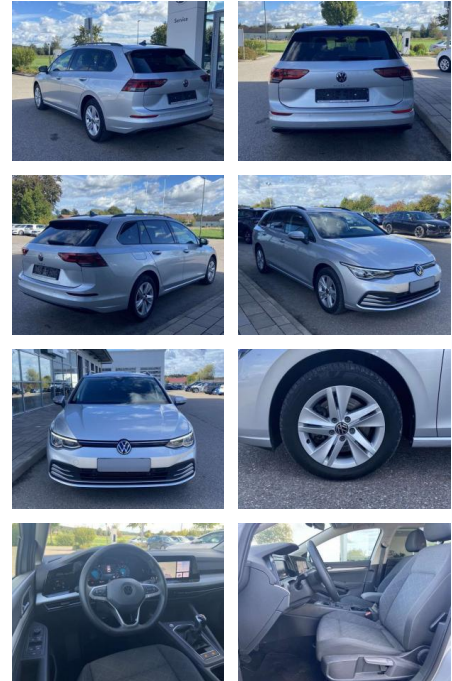

Ihr Ansprechpartner

Herr Andreas Kruse
E-Mail: andreas.kruse@autohaus-stein.de
Telefon: 04131 300034

Renault Autohaus Stein GmbH
Hamburger Str. 11 - 17 - 21339 Lüneburg - Tel.: 04131 / 300034

Volkswagen Golf Variant 2.0 TDI NAVI+LED

SS00-521456 **Angebotsnr.:**