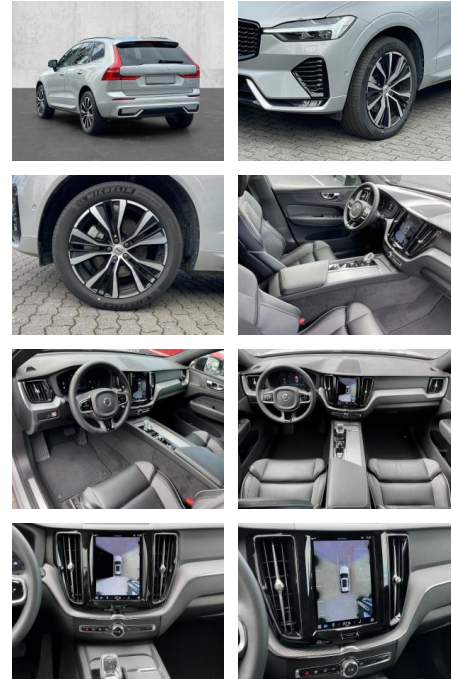

MA05-6004-23iAngebotsnr.:

Erstzulassung:	Kilometer:	Farbe:	Leistung:	Kraftstoffart:
01.05.2023	28.477	Silber	145 kW / 197 PS	Benzin

PREIS
43.520 €

FINANZIERUNGSBEISPIEL

Laufzeit: 72 Monate Anzahlung: 25 %
 Basis-Finanzierung:* Mtl. Rate:
 Zielraten-Finanzierung:** **369 €**