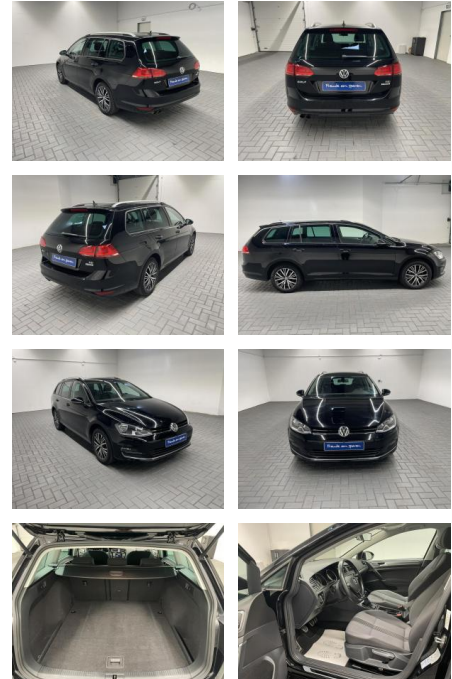

AM35-29143 **Angebotsnr.:**

Erstzulassung:	Kilometer:	Farbe:	Leistung:	Kraftstoffart:
25.09.2016	101.550		92 kW / 125 PS	Benzin

PREIS
16.910 €

FINANZIERUNGSBEISPIEL
 Laufzeit: 72 Monate Anzahlung: 25 %
 Basis-Finanzierung:* Mtl. Rate:
 Zielraten-Finanzierung:** **143 €**