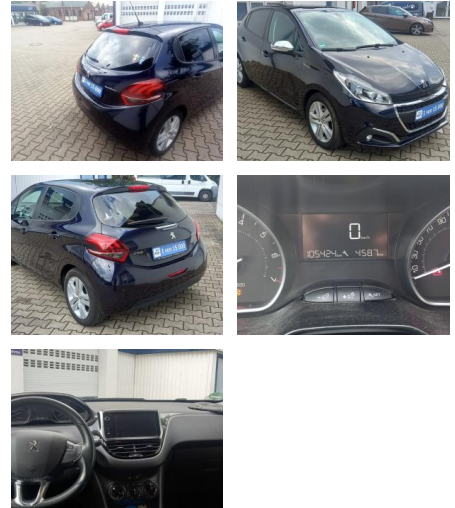

Ihr Ansprechpartner

Herr André Köhler
 E-Mail: andre.koehler@autohaus-stein.de
 Telefon: 04131 300038

Renault Autohaus Stein GmbH
 Hamburger Str. 11 - 17 - 21339 Lüneburg - Tel.: 04131 / 300034

Peugeot 208 1.2 12V PureTech 82 Signature (EURO ...

AK78-AK2409-716-0190..

Erstzulassung:	Kilometer:	Farbe:	Leistung:	Kraftstoffart:
16.04.2019	106.000	Blau	60 kW / 82 PS	Benzin

PREIS
9.500 €

FINANZIERUNGSBEISPIEL

Laufzeit: 72 Monate Anzahlung: 25 %
 Basis-Finanzierung:* Mtl. Rate:
 Zielraten-Finanzierung:** Mtl. Rate: **80 €**