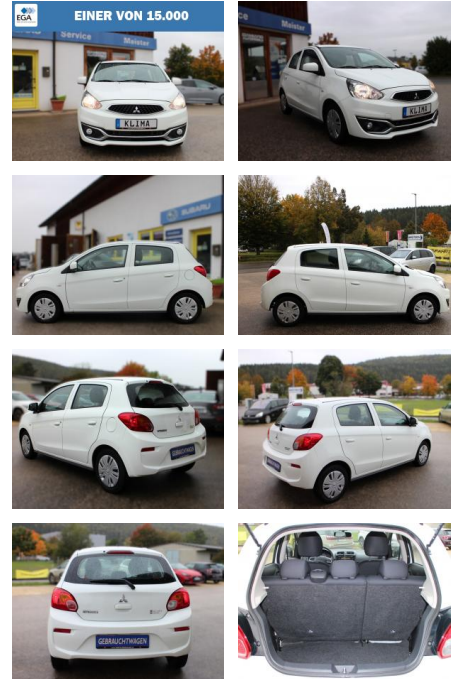

DA04-ED2409-Airbox Nr.:

| Erstzulassung: | Kilometer: | Farbe: | Leistung: | Kraftstoffart: |
|----------------|------------|--------|---------------|----------------|
| 21.02.2017 | 85.000 | Weiß | 52 kW / 71 PS | Benzin |