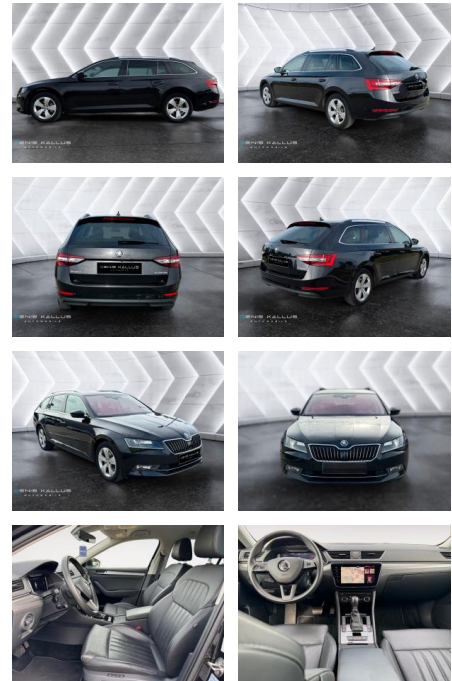

DK05-38538532 **Angebotsnr.:**

Erstzulassung:	Kilometer:	Farbe:	Leistung:	Kraftstoffart:
12.05.2019	97.231	Diverse	140 kW / 190 PS	Diesel

PREIS
25.910 €

FINANZIERUNGSBEISPIEL

Laufzeit: 72 Monate Anzahlung: 25 %
 Basis-Finanzierung:* Mtl. Rate:
 Zielraten-Finanzierung:** **219 €**