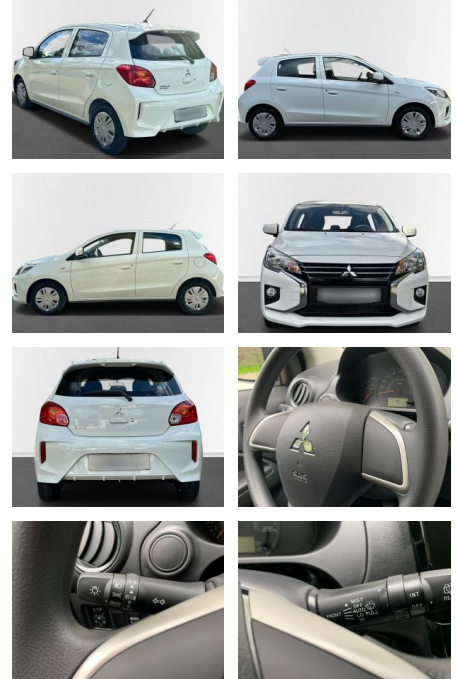

AN17-40111914 Angebotsnr.:

Erstzulassung:	Kilometer:	Farbe:	Leistung:	Kraftstoffart:
25.10.2023	3.501	Diverse	52 kW / 71 PS	Benzin

PREIS
11.910 €

FINANZIERUNGSBEISPIEL

Laufzeit: 72 Monate Anzahlung: 25 %
 Basis-Finanzierung:* Mtl. Rate:
 Zielraten-Finanzierung:** **101 €**