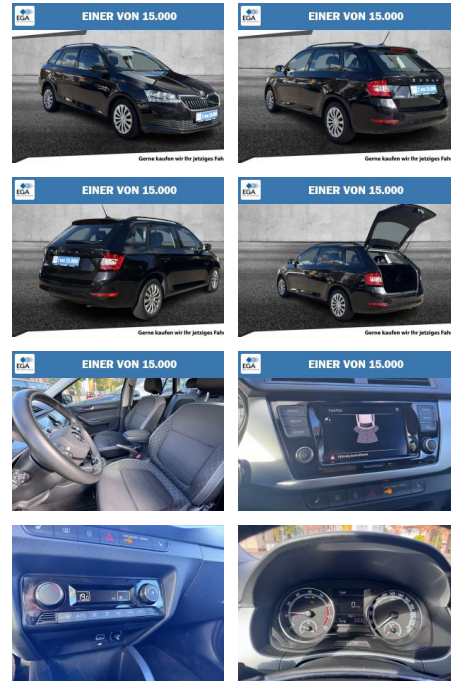

AH01-Z026908Angebotsnr.:

Erstzulassung:	Kilometer:	Farbe:	Leistung:	Kraftstoffart:
22.06.2022	25.560	Schwarz	70 kW / 95 PS	Benzin

PREIS
19.430 €

FINANZIERUNGSBEISPIEL

Laufzeit: 72 Monate Anzahlung: 25 %
 Basis-Finanzierung:* Mtl. Rate:
 Zielraten-Finanzierung:** **165 €**