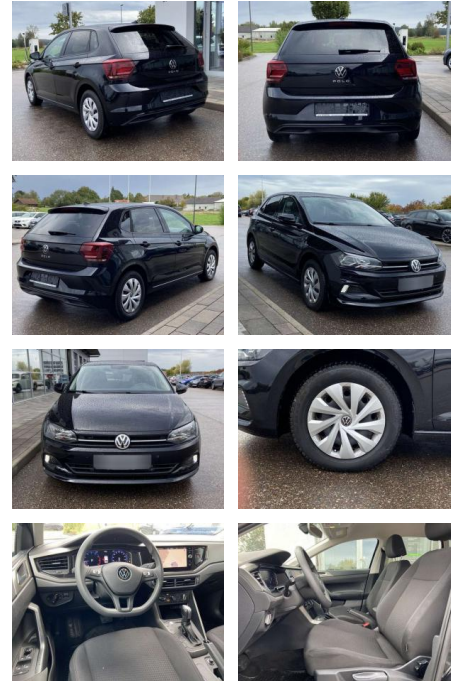

SS00-039257 **Angebotsnr.:**

Erstzulassung:	Kilometer:	Farbe:	Leistung:	Kraftstoffart:
01.05.2021	35.492		70 kW / 95 PS	Benzin

PREIS
18.480 €

FINANZIERUNGSBEISPIEL
 Laufzeit: 72 Monate Anzahlung: 25 %
 Basis-Finanzierung:* Mtl. Rate:
 Zielraten-Finanzierung:** **157 €**