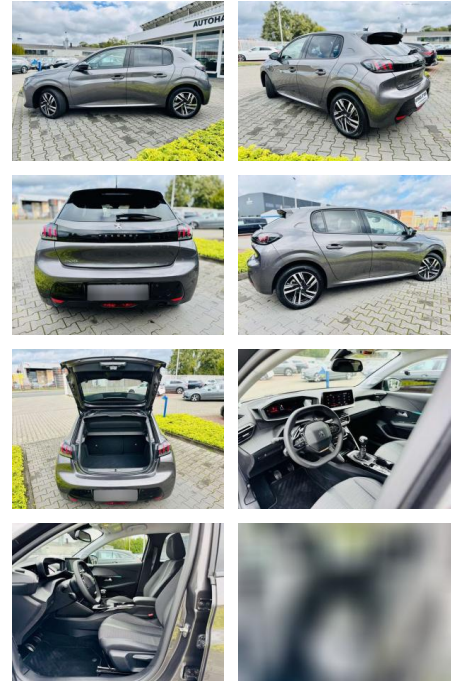

AB97-E 7547 **Angebotsnr.:**

Erstzulassung:	Kilometer:	Farbe:	Leistung:	Kraftstoffart:	Verbr. komb.	CO2-Emission	CO2-Klasse (WLTP)
01.06.2023	10.625	Grau	74 kW / 101 PS	Benzin	5,0 l/100km	114 g/km	C

PREIS
20.010 €