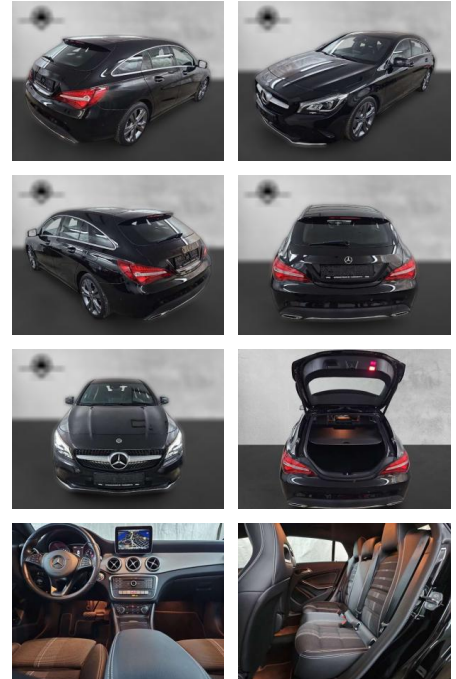

## Mercedes-Benz CLA 250 Business LED NAVI KEYLESS

AP38-7491310 Angebotsnr.:

Erstzulassung:	Kilometer:	Farbe:	Leistung:	Kraftstoffart:
01.04.2019	33.500	Schwarz	155 kW / 211 PS	Benzin

**PREIS**  
**28.090 €**