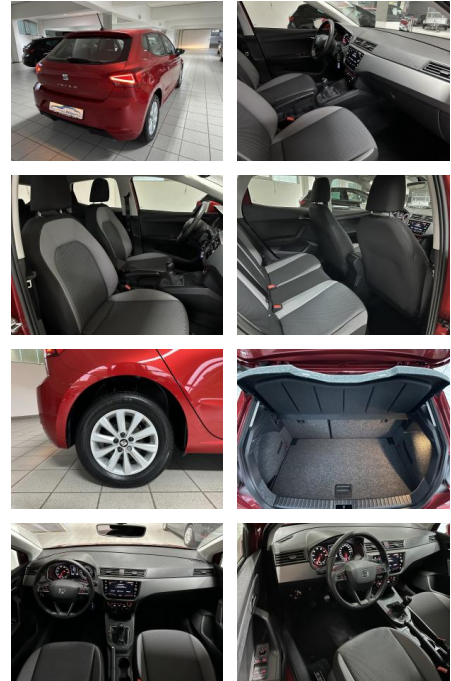

Ihr Ansprechpartner

Herr Fabian Janssen

E-Mail: fabian.janssen@autohaus-stein.de

Telefon: 04131 300032

Renault Autohaus Stein GmbH
Hamburger Str. 11 - 17 - 21339 Lüneburg - Tel.: 04131 / 300034

Seat Ibiza 1.0 Style

AH00-5477X29Angebotsnr.:

Erstzulassung:	Kilometer:	Farbe:	Leistung:	Kraftstoffart:
10.09.2018	50.535	Rot	70 kW / 95 PS	Benzin

PREIS
12.230 €

FINANZIERUNGSBEISPIEL

Laufzeit: 72 Monate   Anzahlung: 25 %
Basis-Finanzierung:*   Mtl. Rate:
Zielraten-Finanzierung:** **104 €**

* Basisfinanzierung: Anzahlung: 3.058 Euro, Laufzeit: 72 Monate, Nettodarlehen: 9.173 Euro, Gesamtbetrag: 14.429 Euro, Zinssätze: 7.71% Sollz. (gebunden), 7.99% eff.
** Zielratenfinanzierung: Anzahlung: 3.058 Euro, Laufzeit: 72 Monate, Nettodarlehen: 9.173 Euro, Zielrate: 6.115 Euro, Gesamtbetrag: 15.284 Euro, Zinssätze: 7.71% Sollz. (gebunden), 7.99% eff.,

Vermittlung für: Santander Consumer Bank
Repräsentatives Beispiel gem. § 17 Abs. 4 PAngV. Diese Finanzierungsangebote sind Beispiele. Gerne ermitteln wir für Sie Ihr individuelles Angebot.

Ausstattung

Besonderheiten

- **Klimaanlage Climatronic 2-Zonen**

Sicherheit

- PDC Park Distance Control hinten
- Anti-Blockiersystem ABS
- Antischlupfregelung ASC+T
- elektronische Stabilitätskontrolle (ESP / DSP)
- Servolenkung
- Regensensor
- Wegfahrsperrung
- Kindersitzbefestigung
- Isofix-Aufnahmen für Kindersitz
- Tagfahrlicht LED
- Außentemperaturanzeige
- Reifenkontroll-Anzeige
- Airbag Fahrer-/Beifahrerseite
- Kopf-Airbag-System
- Seitenairbag
- Airbag Beifahrerseite abschaltbar

- Kopfstützen hinten
- Anti-Blockier-System (ABS)
- Bremsassistent
- Fahrassistenten-System: Umfeldbeobachtungssystem (Front assist) mit City-Notbremsfunktion
- Reifen-Reparaturset
- Elektron. Stabilitätskontrolle (ESC)
- Antriebs-Schlupfregelung (ASR)
- Elektron. Stabilitäts-Programm (ESP)

Multimedia

- Radio
- CD Radio
- CD Wechsler
- MP3 Anschluss
- Steckdose (12V-Anschluß) vorn
- Sprachsteuerungs-System
- AUX-IN-Anschluss und 2 x USB-Anschluss
- Audio-Navigationssystem mit Touchscreen Farbbildschirm

- Full Link (MirrorLink, Apple CarPlay und Android Auto)
- Induktionsladeschale für Smartphone

Komfort

- Klimaautomatik
- Front-, Seiten- und weitere Airbags
- Zentralverriegelung
- Bordcomputer
- Einparkhilfe hinten
- Heckleuchten LED
- Heckscheibenwischer
- Heckscheibe heizbar
- Zentralverriegelung mit Fernbedienung
- Servolenkung elektronisch gesteuert (Servotronic)
- Licht- und Sicht-Paket
- Lichtassistent (Coming Home, Leaving Home)
- Scheibenwischer mit Regensensor
- Innenspiegel mit Abblendautomatik

STÄNDIG ÜBER 15.000 FAHRZEUGE IM BESTAND!