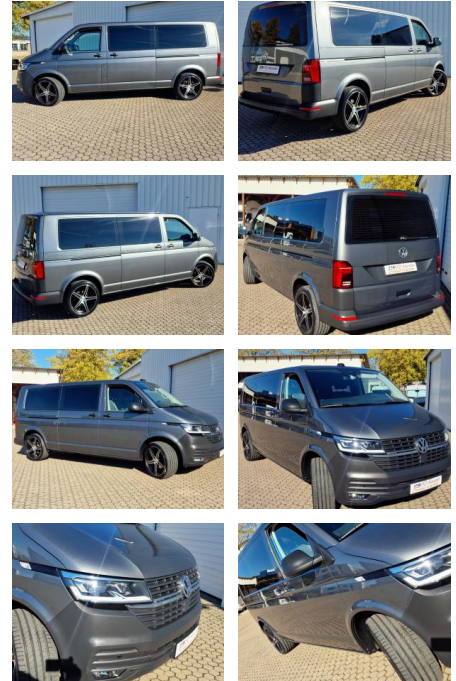

KK00-37-29469Angebotsnr.:

Erstzulassung:	Kilometer:	Farbe:	Leistung:	Kraftstoffart:
09.08.2021	92.590	Grau	110 kW / 150 PS	Diesel

PREIS	FINANZIERUNGSBEISPIEL	
42.570 €	Laufzeit: 72 Monate	Anzahlung: 25 %
	Basis-Finanzierung:**	Mtl. Rate:
	Zielraten-Finanzierung:**	361 €

Ausstattung

Besonderheiten

- 4-Motion Allradantrieb
- Scheinwerfer LED
- Rückfahrkamera
- Verkehrszeichenerkennung
- Autom. Distanzregelung (ACC) und Umfeldbeobachtungssystem (Front Assist. bis 210 km/h)
- 20 Zoll LM-Räder NEU
- Langer Radstand
- Apple Car & Android Auto
- T 6.1 Transporter