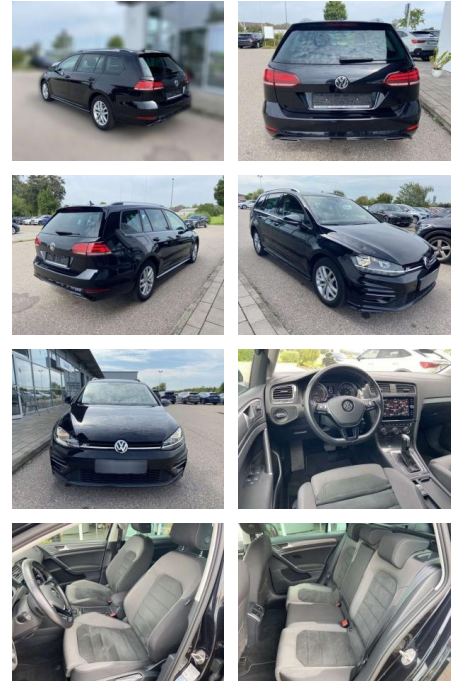

Ihr Ansprechpartner

Herr Marco Irmak
E-Mail: marco.irmak@autohaus-stein.de
Telefon: 04131 300039

Autohaus Stein GmbH
Hamburger Str. 11 - 17 - 21339 Lüneburg - Tel.: 04131 / 300034

Volkswagen Golf Variant 2.0 TDI DSG R-Line AHK

SS00-553641GAngebotsnr.:

Erstzulassung:	Kilometer:	Farbe:	Leistung:	Kraftstoffart:
01.03.2020	47.019		110 kW / 150 PS	Benzin

PREIS	FINANZIERUNGSBEISPIEL	
24.250 €	Laufzeit: 72 Monate Anzahlung: 25 % Basis-Finanzierung:* Mtl. Rate: Zielraten-Finanzierung:** 205 €	* Basisfinanzierung: Anzahlung: 6.063 Euro, Laufzeit: 72 Monate, Nettodarlehen: 18.188 Euro, Gesamtbetrag: 28.610 Euro, Zinssätze: 7.71% Sollz. (gebunden), 7.99% eff. ** Zielratenfinanzierung: Anzahlung: 6.063 Euro, Laufzeit: 72 Monate, Nettodarlehen: 18.188 Euro, Zielrate: 12.125 Euro, Gesamtbetrag: 30.305 Euro, Zinssätze: 7.71% Sollz. (gebunden), 7.99% eff., Vermittlung für: Santander Consumer Bank Repräsentatives Beispiel gem. § 17 Abs. 4 PAngV. Diese Finanzierungsangebote sind Beispiele. Gerne ermitteln wir für Sie Ihr individuelles Angebot.

Ausstattung

Sicherheit

- Anti-Blockiersystem ABS

Multimedia

- Radio

Interieur

- Sitzheizung vorne Innenspiegel automatisch abblendbar Climatronic Mittelarmlehne vorne Kindersitzverankerung für Kindersitzsystem ISOFIX Rücksitzbanklehne geteilt umlegbar mit Mittelarmlehne Netztrennwand klimatisiertes Handschuhfach Sport-Komfortsitze vorne Multifunktions-Sportlederlenkrad mit Schaltwippen el. Lendenwirbelstütze Fahrersitz mit Massagefunktion 2 Leseleuchten vorn und 2 hinten Make-Up Spiegel

- beleuchtet Vordersitze höhenverstellbar und Sitzneigungsverstellung Fahrersitz

Exterieur

- Parklenkassistent mit Einparkhilfe vorne und hinten abnehmbare Anhängerkupplung beheizbare Scheibenwaschdüsen vorne Dachreling chrom abgedunkelte Scheiben hinten Außenspiegel mit Memoryfunktion elektrisch anklapp-/einstellbar und beheizbar Ganzjahresreifen Leichtmetallräder 16" Licht- und Sicht: Tagfahrlicht Fernlichtassistent Licht- und Regensensor LED-Kennzeichenbeleuchtung Scheinwerferreinigungsanlage LED-Heckleuchten LED-Tagfahrlicht Technik: Seitenairbags vorne Front-Assist mit City-Notbremsassistent Climatronic Scheckheftgepflegt ESP
- ASR und Traktionskontrolle Servotronic

- Samstags bis 16:00 Uhr geöffnet. Gerne beraten wir Sie über günstige Finanzierungsmodelle und nehmen Ihr derzeitiges Fahrzeug in Zahlung. www.auto-schuechl.de/finanzierung Vornutzung als Mietwagen. Irrtümer
- Änderungen oder Zwischenverkauf vorbehalten. www.auto-schuechl.de

Weiteres

- Diesel
- Pakete: 7-Gang-DSG-Automatikgetriebe R-Line Exterieur Licht- und Sichtpaket Business-Premium-Paket

STÄNDIG ÜBER 15.000 FAHRZEUGE IM BESTAND!