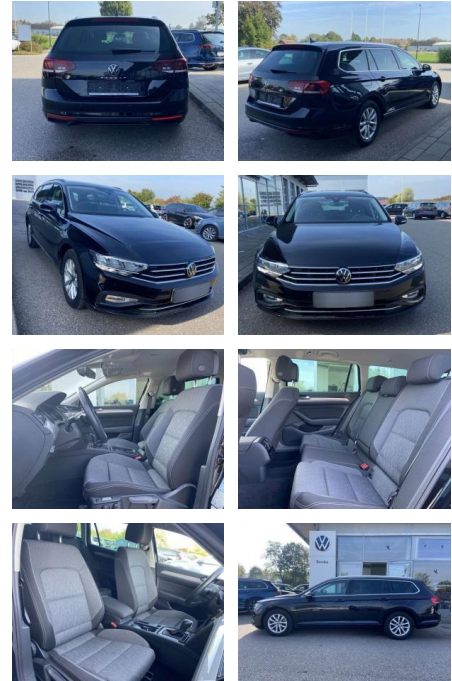

## Volkswagen Passat Variant 2.0 TDI DSG BUSINESS A...

SS00-002293 **Angebotsnr.:**

Erstzulassung:	Kilometer:	Farbe:	Leistung:	Kraftstoffart:
01.08.2022	34.753		110 kW / 150 PS	Benzin

**PREIS**  
**29.200 €**