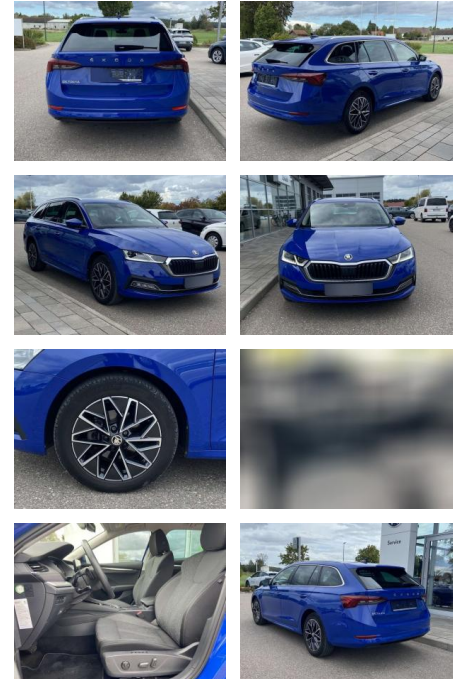

SS00-171562 **Angebotsnr.:**

Erstzulassung:	Kilometer:	Farbe:	Leistung:	Kraftstoffart:
01.06.2021	29.581		85 kW / 116 PS	Benzin

PREIS	FINANZIERUNGSBEISPIEL	
26.110 €	Laufzeit: 72 Monate Anzahlung: 25 % Basis-Finanzierung:* Mtl. Rate: Zielraten-Finanzierung:** 221 €	* Basisfinanzierung: Anzahlung: 6.528 Euro, Laufzeit: 72 Monate, Nettodarlehen: 19.583 Euro, Gesamtbetrag: 30.804 Euro, Zinssätze: 7.71% Sollz. (gebunden), 7.99% eff. ** Zielratenfinanzierung: Anzahlung: 6.528 Euro, Laufzeit: 72 Monate, Nettodarlehen: 19.583 Euro, Zielrate: 13.055 Euro, Gesamtbetrag: 32.630 Euro, Zinssätze: 7.71% Sollz. (gebunden), 7.99% eff., Vermittlung für: Santander Consumer Bank Repräsentatives Beispiel gem. § 17 Abs. 4 PAngV. Diese Finanzierungsangebote sind Beispiele. Gerne ermitteln wir für Sie Ihr individuelles Angebot.