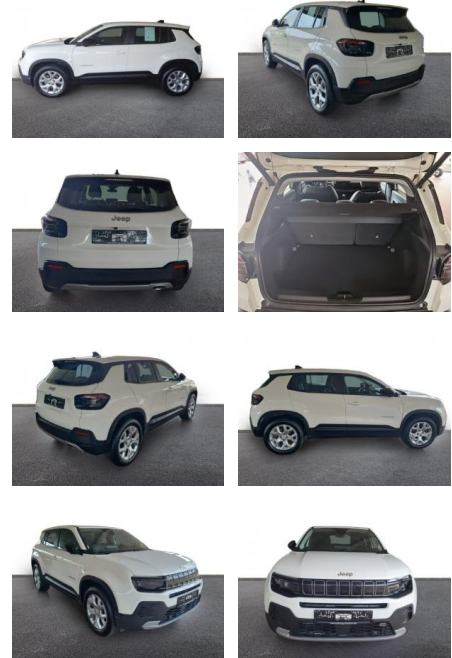

## Jeep Avenger Altitude LED Apple CarPlay

AH32-PJK4251Angebotsnr.:

Erstzulassung:	Kilometer:	Farbe:	Leistung:	Kraftstoffart:
01.01.2024	22.100	Weiß	74 kW / 101 PS	Benzin

**PREIS**  
**21.180 €**