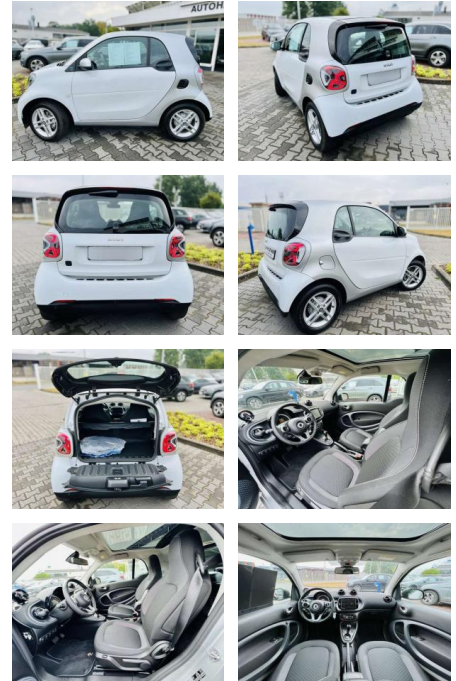

Ihr Ansprechpartner

Herr André Köhler
 E-Mail: andre.koehler@autohaus-stein.de
 Telefon: 04131 300038

Renault Autohaus Stein GmbH
 Hamburger Str. 11 - 17 - 21339 Lüneburg - Tel.: 04131 / 300034

Smart ForTwo EQ EXCLUSIV, Winter, LED,

AB97-E 7559 **Angebotsnr.:**

Erstzulassung:	Kilometer:	Farbe:	Leistung:	Kraftstoffart:
01.05.2021	13.780	Weiß	60 kW / 82 PS	Benzin

PREIS
15.930 €

FINANZIERUNGSBEISPIEL
 Laufzeit: 72 Monate Anzahlung: 25 %
 Basis-Finanzierung:* Mtl. Rate:
 Zielraten-Finanzierung:** **135 €**

- 1 cm (15") LM Räder im 4-Doppelspeichen-DesignP23 Plus-Paket K36 Kombiinstrument mit farbigem 8
- 9 cm (3
- 5") Display K32 Voll-LED-Scheinwerfer J66 Haltegurt zur Befestigung von Gegenständen auf dem BeifahrersitzJ59 Mittelkonsole mit Rollo & Mittellarmlehne vorn klappbarJ55 Ablagefach in HeckklappeJ43 Innenspiegel autom. abblendendJ37 Lenksäule höhenverstellbarl63 Handschuhfach abschließbarl60 Sicherheitsgurt ohne Höhenverstellungl59 Lenkrad im 3-Speichen-Design in Lederl58 Fahrer airbagl57 Ablagenetz an Mittelkonsolel39 Airbagsl34 12-Volt-Steckdosel15 Dreipunkt-Sicherheitsgurtel13 Sidebags l01 Klimatisierungsautomatik H15 Ladekabeltasche E22 Panoramadach E01 ELEKTRO-DRIVEC68 KlappschlüsselC18