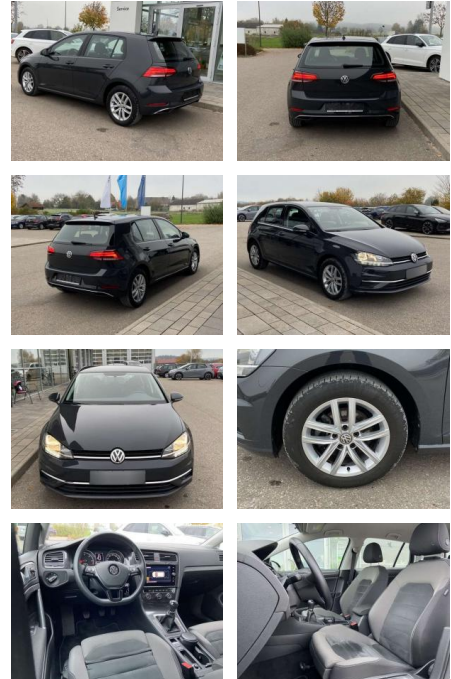

SS00-087308 **Angebotsnr.:**

Erstzulassung:	Kilometer:	Farbe:	Leistung:	Kraftstoffart:
01.07.2019	33.526		85 kW / 116 PS	Benzin

PREIS
18.690 €

FINANZIERUNGSBEISPIEL
 Laufzeit: 72 Monate Anzahlung: 25 %
 Basis-Finanzierung:* Mtl. Rate:
 Zielraten-Finanzierung:** **158 €**