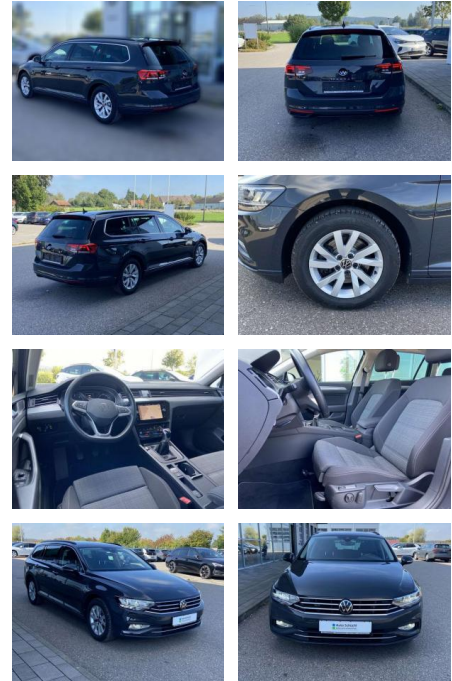

Ihr Ansprechpartner

Herr Marco Irmak
E-Mail: marco.irmak@autohaus-stein.de
Telefon: 04131 300039

Autohaus Stein GmbH
Hamburger Str. 11 - 17 - 21339 Lüneburg - Tel.: 04131 / 300034

Volkswagen Passat Variant 2.0 TDI Business NAVI

SS00-060258AAngebotsnr.:

Erstzulassung:	Kilometer:	Farbe:	Leistung:	Kraftstoffart:
01.01.2021	64.829		110 kW / 150 PS	Benzin

PREIS
25.180 €

FINANZIERUNGSBEISPIEL

Laufzeit: 72 Monate   Anzahlung: 25 %
Basis-Finanzierung:*   Mtl. Rate:
Zielraten-Finanzierung:** **213 €**

* Basisfinanzierung: Anzahlung: 6.295 Euro, Laufzeit: 72 Monate, Nettodarlehen: 18.885 Euro, Gesamtbetrag: 29.707 Euro, Zinssätze: 7.71% Sollz. (gebunden), 7.99% eff.
** Zielratenfinanzierung: Anzahlung: 6.295 Euro, Laufzeit: 72 Monate, Nettodarlehen: 18.885 Euro, Zielrate: 12.590 Euro, Gesamtbetrag: 31.467 Euro, Zinssätze: 7.71% Sollz. (gebunden), 7.99% eff.,
Vermittlung für: Santander Consumer Bank
Repräsentatives Beispiel gem. § 17 Abs. 4 PAngV. Diese Finanzierungsangebote sind Beispiele. Gerne ermitteln wir für Sie Ihr individuelles Angebot.

Ausstattung

Sicherheit

- Anti-Blockiersystem ABS

Multimedia

- Radio

Interieur

- Sitzheizung vorne Innenspiegel automatisch abblendbar Mittelarmlehne vorne Seitenairbags vorn und hinten 2 Leseleuchten vorn Netztrennwand el. Lendenwirbelstütze Fahrersitz mit Massagefunktion Komfortsitze vorne Fußraumbeleuchtung ergoComfort-Sitz auf der Fahrerseite Kindersitzverankerung für Kindersitzsystem I-Size/ISOFIX Multifunktions-Lederlenkrad

- 2x hinten Farbe: Uranograu -Fr. 08:00-18:00 Uhr
- Samstags bis 16:00 Uhr geöffnet. Gerne beraten wir Sie über günstige Finanzierungsmodelle und nehmen Ihr derzeitiges Fahrzeug in Zahlung. www.auto-schuechl.de/finanzierung Irrtümer
- Änderungen oder Zwischenverkauf vorbehalten. www.auto-schuechl.de

Weiteres

- Diesel
- Pakete: Business-Premium-Paket

Exterieur

- Rückfahrkamera beheizbare Scheibenwaschdüsen vorne Dachreling

STÄNDIG ÜBER 15.000 FAHRZEUGE IM BESTAND!