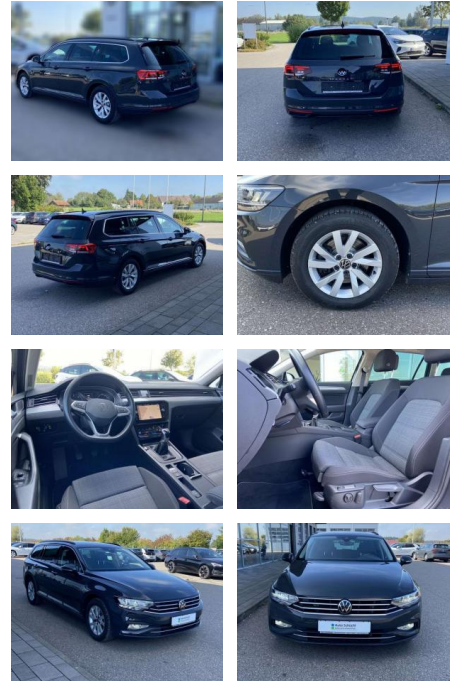

SS00-060258 **Angebotsnr.:**

Erstzulassung:	Kilometer:	Farbe:	Leistung:	Kraftstoffart:
01.01.2021	64.829	Grau	110 kW / 150 PS	Benzin

PREIS
23.840 €

FINANZIERUNGSBEISPIEL

Laufzeit: 72 Monate Anzahlung: 25 %
 Basis-Finanzierung:* Mtl. Rate:
 Zielraten-Finanzierung:** **202 €**