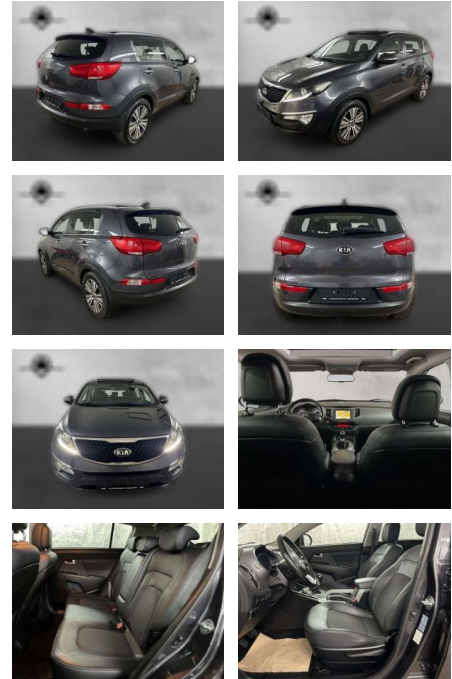

AP38-8954210 Angebotsnr.:

Erstzulassung:	Kilometer:	Farbe:	Leistung:	Kraftstoffart:
01.07.2015	100.000	Grau	122 kW / 166 PS	Benzin

PREIS
14.700 €

FINANZIERUNGSBEISPIEL

Laufzeit: 72 Monate Anzahlung: 25 %
 Basis-Finanzierung:* Mtl. Rate:
 Zielraten-Finanzierung:** **124 €**