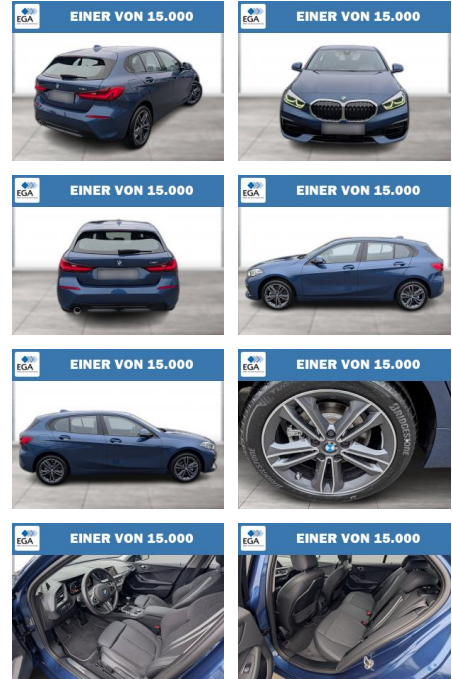

## BMW 116i SPORT LINE LC PROF LED GRA PDC DAB

WG06-262681 **Angebotsnr.:**

Erstzulassung:	Kilometer:	Farbe:	Leistung:	Kraftstoffart:
01.06.2023	11.000	Blau	80 kW / 109 PS	Benzin

PREIS	FINANZIERUNGSBEISPIEL	
<b>25.400 €</b>	Laufzeit: 72 Monate      Anzahlung: 25 % Basis-Finanzierung:*      Mtl. Rate: Zielraten-Finanzierung:** <b>215 €</b>	* Basisfinanzierung: Anzahlung: 6.350 Euro, Laufzeit: 72 Monate, Nettodarlehen: 19.050 Euro, Gesamtbetrag: 29.966 Euro, Zinssätze: 7.71% Sollz. (gebunden), 7.99% eff. ** Zielratenfinanzierung: Anzahlung: 6.350 Euro, Laufzeit: 72 Monate, Nettodarlehen: 19.050 Euro, Zielrate: 12.700 Euro, Gesamtbetrag: 31.742 Euro, Zinssätze: 7.71% Sollz. (gebunden), 7.99% eff., Vermittlung für: Santander Consumer Bank Repräsentatives Beispiel gem. § 17 Abs. 4 PAngV. Diese Finanzierungsangebote sind Beispiele. Gerne ermitteln wir für Sie Ihr individuelles Angebot.