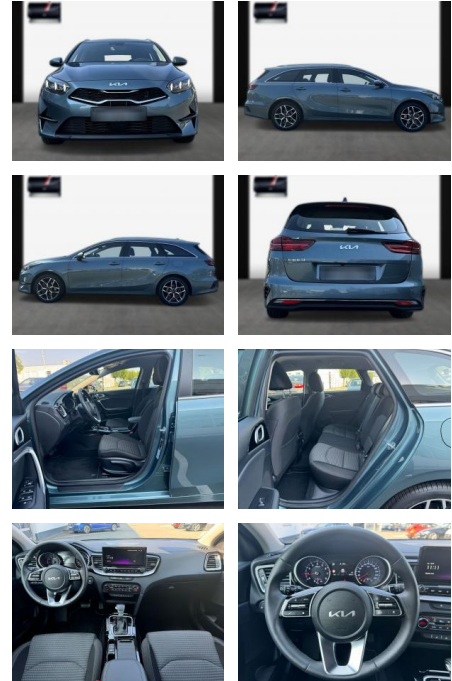

## Kia cee'd Sporty Wagon Ceed Sportswagon

SA13-PL15842 **Angebotsnr.:**

Erstzulassung:	Kilometer:	Farbe:	Leistung:	Kraftstoffart:
14.06.2023	9.300	Diverse	118 kW / 160 PS	Benzin

**PREIS**  
**28.800 €**