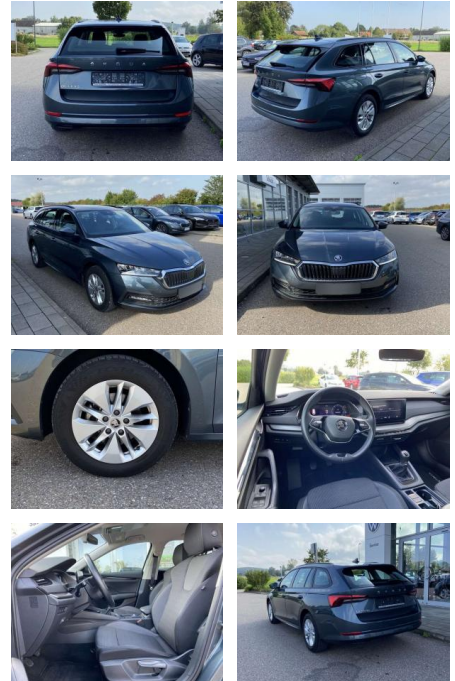

SS00-186230 **Angebotsnr.:**

Erstzulassung:	Kilometer:	Farbe:	Leistung:	Kraftstoffart:
01.07.2021	49.667		85 kW / 116 PS	Benzin

PREIS
23.220 €

FINANZIERUNGSBEISPIEL

Laufzeit: 72 Monate Anzahlung: 25 %
 Basis-Finanzierung:* Mtl. Rate:
 Zielraten-Finanzierung:** **197 €**