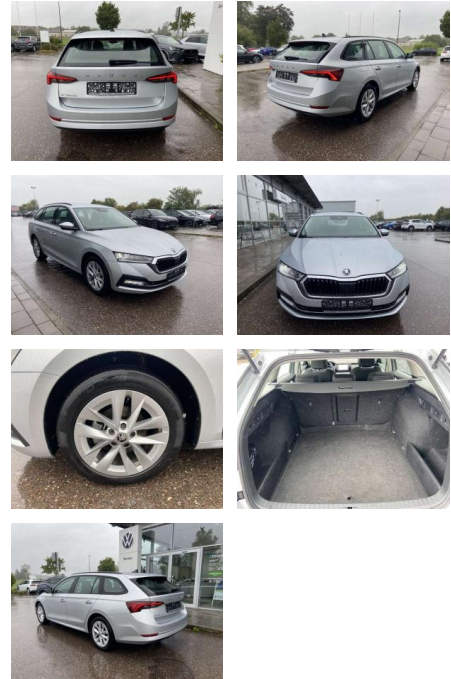

SS00-107887 **Angebotsnr.:**

Erstzulassung:	Kilometer:	Farbe:	Leistung:	Kraftstoffart:
01.01.2021	56.564		85 kW / 116 PS	Benzin

PREIS
21.780 €

FINANZIERUNGSBEISPIEL

Laufzeit: 72 Monate Anzahlung: 25 %
 Basis-Finanzierung:* Mtl. Rate:
 Zielraten-Finanzierung:** **184 €**