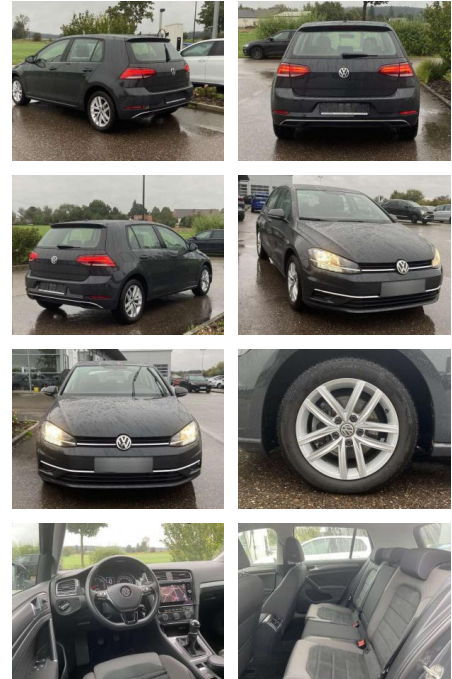

SS00-086843 Angebotsnr.:

Erstzulassung:	Kilometer:	Farbe:	Leistung:	Kraftstoffart:
01.07.2019	29.998		85 kW / 116 PS	Benzin

PREIS
18.900 €

FINANZIERUNGSBEISPIEL
 Laufzeit: 72 Monate Anzahlung: 25 %
 Basis-Finanzierung:* Mtl. Rate:
 Zielraten-Finanzierung:** **1160 €**