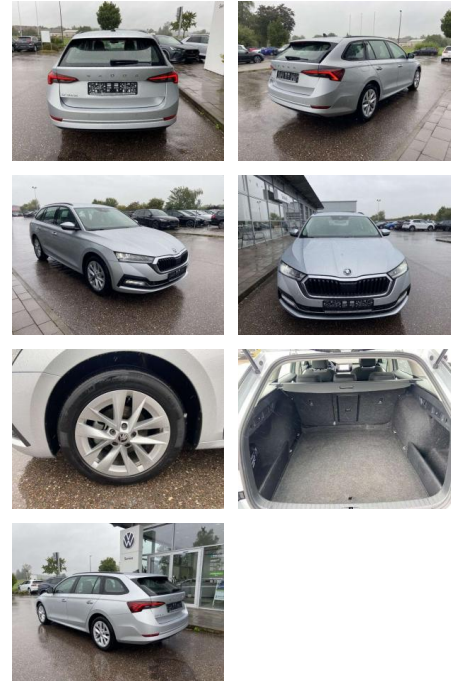

Ihr Ansprechpartner

Herr Andreas Kruse
 E-Mail: andreas.kruse@autohaus-stein.de
 Telefon: 04131 300034

Autohaus Stein GmbH
 Hamburger Str. 11 - 17 - 21339 Lüneburg - Tel.: 04131 / 300034

Skoda Octavia Combi 2.0 TDI Style AHK

SS00-107887AAngebotsnr.:

Erstzulassung:	Kilometer:	Farbe:	Leistung:	Kraftstoffart:
01.01.2021	56.564		85 kW / 116 PS	Benzin

PREIS	FINANZIERUNGSBEISPIEL	
23.120 €	Laufzeit: 72 Monate Anzahlung: 25 % Basis-Finanzierung:* Mtl. Rate: Zielraten-Finanzierung:** 196 €	* Basisfinanzierung: Anzahlung: 5.780 Euro, Laufzeit: 72 Monate, Nettodarlehen: 17.340 Euro, Gesamtbetrag: 27.276 Euro, Zinssätze: 7.71% Sollz. (gebunden), 7.99% eff. ** Zielratenfinanzierung: Anzahlung: 5.780 Euro, Laufzeit: 72 Monate, Nettodarlehen: 17.340 Euro, Zielrate: 11.560 Euro, Gesamtbetrag: 28.893 Euro, Zinssätze: 7.71% Sollz. (gebunden), 7.99% eff., Vermittlung für: Santander Consumer Bank Repräsentatives Beispiel gem. § 17 Abs. 4 PAngV. Diese Finanzierungsangebote sind Beispiele. Gerne ermitteln wir für Sie Ihr individuelles Angebot.

Ausstattung

Sicherheit

- Anti-Blockiersystem ABS

Multimedia

- Radio

Interieur

- Sitzheizung vorne Climatronic
- Mittelarmlehne vorne Kindersicherung elektrisch betätigt el.
- Lendenwirbelstützen vorne
- Rücksitzbanklehne geteilt umlegbar mit Mittelarmlehne Komfortsitze vorne
- Multifunktions-Lederlenkrad Vordersitze el. einstellbar mit Memory Isofix
- Rücksitzbank und Beifahrersitz