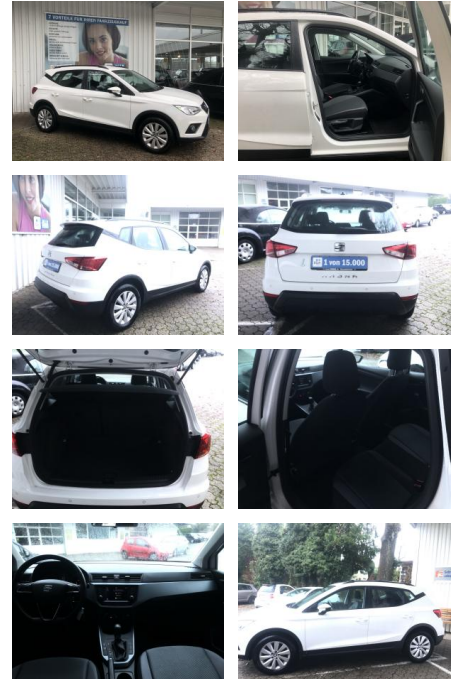

Ihr Ansprechpartner

Herr André Köhler
E-Mail: andre.koehler@autohaus-stein.de
Telefon: 04131 300038

Autohaus Stein GmbH
Hamburger Str. 11 - 17 - 21339 Lüneburg - Tel.: 04131 / 300034

Seat Arona 1.0 TSI DSG ALU*KLIMA*SHZ*PDC*TEMPOMA...

FL00-R6642RAngebotsnr.:

Erstzulassung:	Kilometer:	Farbe:	Leistung:	Kraftstoffart:	Verbr. komb.	CO2-Emission	CO2-Klasse (WLTP)
29.04.2021	44.900	Weiß	81 kW / 110 PS	Benzin	6,2 l/100km	141 g/km	E

PREIS	FINANZIERUNGSBEISPIEL		* Basisfinanzierung: Anzahlung: 5.273 Euro, Laufzeit: 72 Monate, Nettodarlehen: 15.818 Euro, Gesamtbetrag: 24.882 Euro, Zinssätze: 7.71% Sollz. (gebunden), 7.99% eff. ** Zielratenfinanzierung: Anzahlung: 5.273 Euro, Laufzeit: 72 Monate, Nettodarlehen: 15.818 Euro, Zielrate: 10.545 Euro, Gesamtbetrag: 26.356 Euro, Zinssätze: 7.71% Sollz. (gebunden), 7.99% eff.,	
	21.090 €	Laufzeit: 72 Monate		Anzahlung: 25 %
	Basis-Finanzierung:**	Mtl. Rate:	Vermittlung für: Santander Consumer Bank	
	Zielraten-Finanzierung:**	179 €	Repräsentatives Beispiel gem. § 17 Abs. 4 PAngV. Diese Finanzierungsangebote sind Beispiele. Gerne ermitteln wir für Sie Ihr individuelles Angebot.	

Ausstattung

Besonderheiten

- Getriebe 7-Gang-Doppelkupplungsgetriebe DSG
- Einparkhilfe hinten
- Sitzheizung
- Klimaanlage
- Geschwindigkeits-Regelanlage (Tempomat)
- LM-Felgen 6x16 (Design)
- Sonderlackierung Candy-Weiß

Sicherheit

- Geschwindigkeitsbegrenzungsanlage
- Reifendruckkontrollsystem
- PDC Park Distance Control hinten
- Anti-Blockiersystem ABS
- Antischlupfregelung ASC+T
- elektronische Stabilitätskontrolle (ESP / DSP)
- Servolenkung
- Geschwindigkeitsregelung (Tempomat)
- Wegfahrsperre

- Kindersitzbefestigung
- Wegfahrsperre (elektronisch)
3. Bremsleuchte
- Reifendruck-Kontrollsystem
- Airbag Fahrer-/Beifahrerseite
- **Kopf-Airbag-System**
- Seitenairbag
- Airbag Beifahrerseite abschaltbar
- Kopfstützen vorn
- Anti-Blockier-System (ABS)
- Elektr. Bremskraftverteilung
- Bremsassistent
- Elektron. Querdifferentialsperre (XDS)
- Elektron. Stabilitätskontrolle (ESC)
- Antriebs-Schlupfregelung (ASR)
- Elektron. Stabilitäts-Programm (ESP)

Multimedia

- Android Auto
- CarPlay
- USB

- Radio DAB
- Touchscreen
- Navigationsvorbereitung
- Freisprechen
- MP3 Anschluss
- Bluetooth
- **Radioempfang digital (DAB+)**
- **NAVIGATION mit vorhandenem Smartphone möglich**
- **Full Link (MirrorLink, Apple CarPlay und Android Auto)**
- SEAT Media-System Touch Colour

Komfort

- Berganfahrassistent
- Klimaanlage
- Front-, Seiten- und weitere Airbags
- Lederlenkrad
- Zentralverriegelung
- Fernbedienung Zentralverriegelung
- Bordcomputer

STÄNDIG ÜBER 15.000 FAHRZEUGE IM BESTAND!