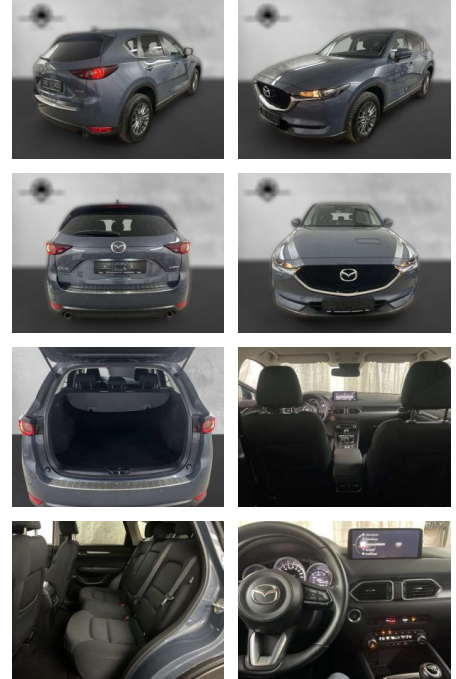

AP38-6429010 Angebotsnr.:

Erstzulassung:	Kilometer:	Farbe:	Leistung:	Kraftstoffart:	Verbr. komb.	CO2-Emission	CO2-Klasse (WLTP)
01.06.2021	24.000	Grau	121 kW / 165 PS	Benzin	7,2 l/100km	163 g/km	F

PREIS
27.060 €