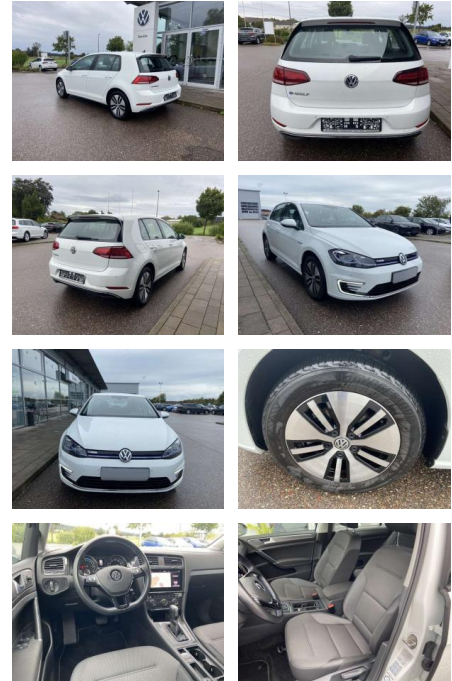

SS00-919118 **Angebotsnr.:**

Erstzulassung:	Kilometer:	Farbe:	Leistung:	Kraftstoffart:
01.07.2020	29.263		100 kW / 136 PS	Benzin

PREIS
18.070 €

FINANZIERUNGSBEISPIEL

Laufzeit: 72 Monate Anzahlung: 25 %
 Basis-Finanzierung:* Mtl. Rate:
 Zielraten-Finanzierung:** **153 €**