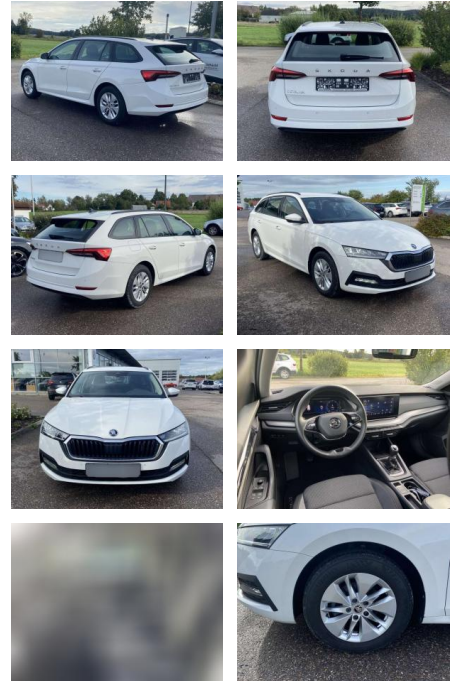

## Skoda Octavia Combi 2.0 TDI NAVI-COLUMBUS+LED

SS00-121107 **Angebotsnr.:**

Erstzulassung:	Kilometer:	Farbe:	Leistung:	Kraftstoffart:
01.05.2021	47.999		110 kW / 150 PS	Benzin

**PREIS**  
**24.870 €**

**FINANZIERUNGSBEISPIEL**  
 Laufzeit: 72 Monate      Anzahlung: 25 %  
 Basis-Finanzierung:\*      Mtl. Rate:  
 Zielraten-Finanzierung:\*\* **211 €**