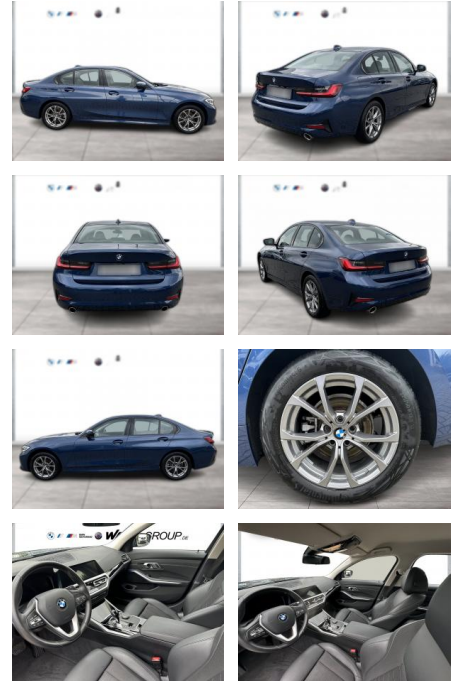

WG04-230893 Angebotsnr.:

Erstzulassung:	Kilometer:	Farbe:	Leistung:	Kraftstoffart:
01.09.2021	50.400	Blau	140 kW / 190 PS	Diesel

PREIS
30.660 €

FINANZIERUNGSBEISPIEL

Laufzeit: 72 Monate Anzahlung: 25 %
 Basis-Finanzierung:* Mtl. Rate:
 Zielraten-Finanzierung:** **260 €**