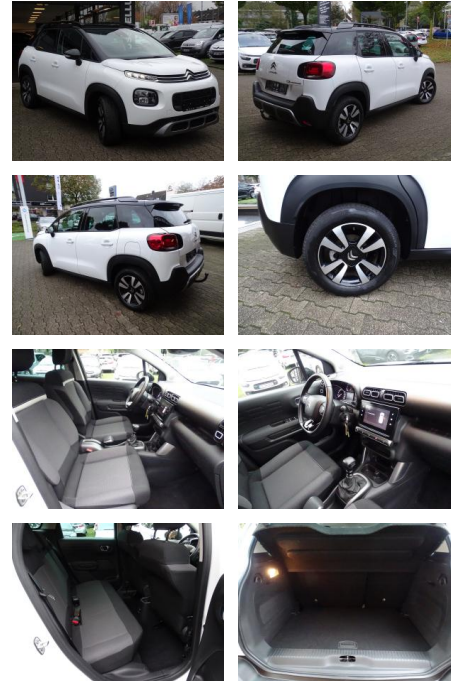

JK02-055842-6Angebotsnr.:

Erstzulassung:	Kilometer:	Farbe:	Leistung:	Kraftstoffart:
11.02.2021	54.910	Weiß	81 kW / 110 PS	Benzin

PREIS
16.240 €

FINANZIERUNGSBEISPIEL

Laufzeit: 72 Monate Anzahlung: 25 %
 Basis-Finanzierung:* Mtl. Rate:
 Zielraten-Finanzierung:** **138 €**