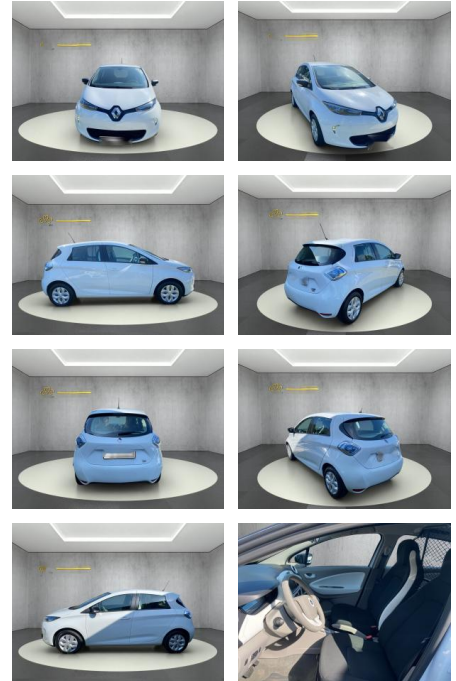

Renault ZOE Cargo

WS04-671125 Angebotsnr.:

Erstzulassung:	Kilometer:	Farbe:	Leistung:	Kraftstoffart:	Reichweite elektr. (WLTP)
04.09.2020	30.580	Diverse	43 kW / 58 PS	Elektro	0 km

PREIS
16.440 €

FINANZIERUNGSBEISPIEL
 Laufzeit: 72 Monate Anzahlung: 25 %
 Basis-Finanzierung:* Mtl. Rate:
 Zielraten-Finanzierung:** **1139 €**

Ausstattung

Sicherheit

- Reifendruckkontrollsystem
- Spurhalteassistent

Multimedia

- USB
- Touchscreen

Komfort

- Berganfahrassistent
- * abgedunkelte Scheiben im Fond *
- Außenspiegel abklappbar * Außenspiegel elektr. * Bordcomputer * Einparkhilfe (PDC) Sensoren hinten * Elektr. Fensterheber * Klimaanlage * Lenksäule einstellbar * Multifunktionslenkrad * Tempomat * Touchscreen * Zentralverriegelung *
- Zentralverriegelung mit Fernbedienung
- Multimedia / Radio / Navi: * AUX-In Anschluss * Bluetooth