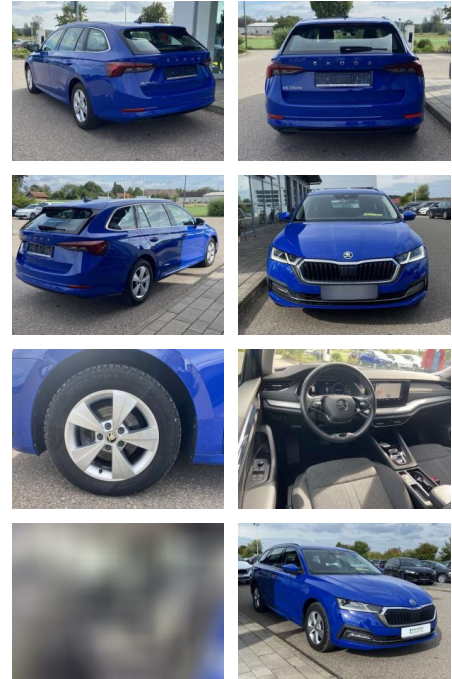

Ihr Ansprechpartner

Herr Andreas Kruse
 E-Mail: andreas.kruse@autohaus-stein.de
 Telefon: 04131 300034

Autohaus Stein GmbH
 Hamburger Str. 11 - 17 - 21339 Lüneburg - Tel.: 04131 / 300034

Skoda Octavia Combi 2.0 TDI DSG NAVI-COLUMBUS

SS00-022298 **Angebotsnr.:**

Erstzulassung:	Kilometer:	Farbe:	Leistung:	Kraftstoffart:
01.10.2020	30.590		110 kW / 150 PS	Benzin

PREIS
25.080 €

FINANZIERUNGSBEISPIEL

Laufzeit: 72 Monate Anzahlung: 25 %
 Basis-Finanzierung:* Mtl. Rate:
 Zielraten-Finanzierung:** **212 €**