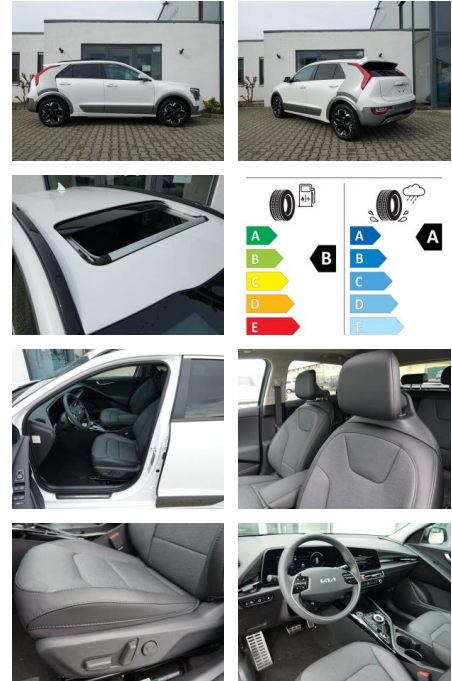

KA08-NIRO_2544g gebotsnr.:

Erstzulassung:	Kilometer:	Farbe:	Leistung:	Kraftstoffart:
01.03.2023	12.600		150 kW / 204 PS	Elektro

PREIS
35.220 €

FINANZIERUNGSBEISPIEL

Laufzeit: 72 Monate Anzahlung: 25 %
 Basis-Finanzierung:* Mtl. Rate:
 Zielraten-Finanzierung:** **298 €**

Exterieur

- Leichtmetallfelgen
- metallic
- Schiebedach
- Nebelscheinwerfer
- Dachreling

Weiteres

- Lichtsensor
- elektrische Aussenspiegel
- Nichtraucher
- SOFORT lieferbar!!

- Preis versteht sich als Endpreis
- inklusive Überführung
- frei Düren! Es entstehen Ihnen keine Zusatzkosten!
- Wir beantworten JEDE Anfrage! Bitte schauen Sie hierzu auch in Ihren Spam/Junk-Mail-Ordner.
- (Manche E-Mail-Programme legen unsere Antwortmail dort ab.)
- Eine sehr ausführliche Ausstattungsbeschreibung sowie eine große Bildershow finden Sie auf unserer Homepage unter auto-kueck.de
- Hier ein Auszug der wichtigsten Ausstattungsmerkmale:
- Inspiration Ausstattung
- Snow White Pearl (Wert: 850 EUR)
- Option 2 Black-Design: C-Säule in Auroraschwarz Metallic (ABP) (Wert: 290 EUR)
- P1 Wärmepumpe: Wärmepumpe zur