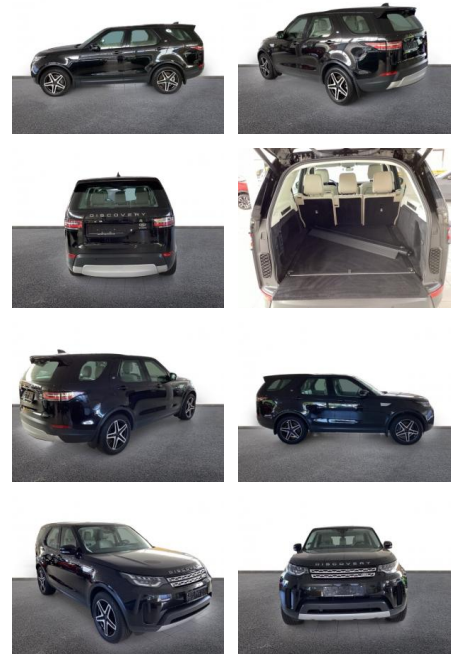

## Land Rover Discovery 5 HSE SDV6 Pano/Luftfederun...

AH32-K240791Angebotsnr.:

Erstzulassung:	Kilometer:	Farbe:	Leistung:	Kraftstoffart:
01.05.2019	99.000	Schwarz	225 kW / 306 PS	Diesel

**PREIS**  
**34.890 €**