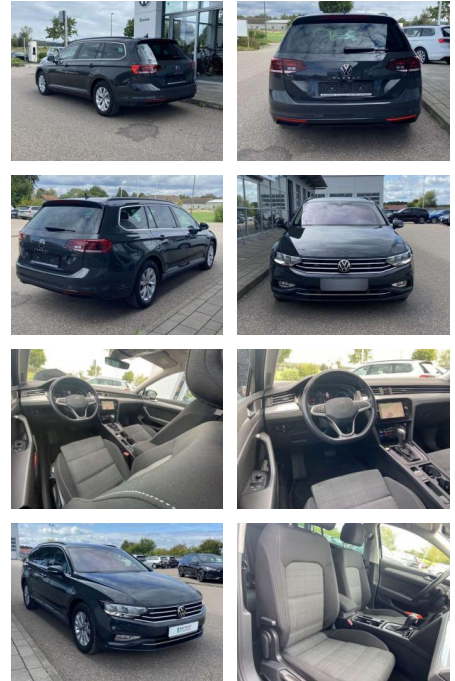

SS00-132822 **Angebotsnr.:**

Erstzulassung:	Kilometer:	Farbe:	Leistung:	Kraftstoffart:
01.06.2021	46.760		110 kW / 150 PS	Benzin

PREIS
28.990 €

FINANZIERUNGSBEISPIEL

Laufzeit: 72 Monate Anzahlung: 25 %
 Basis-Finanzierung:* Mtl. Rate:
 Zielraten-Finanzierung:** **246 €**