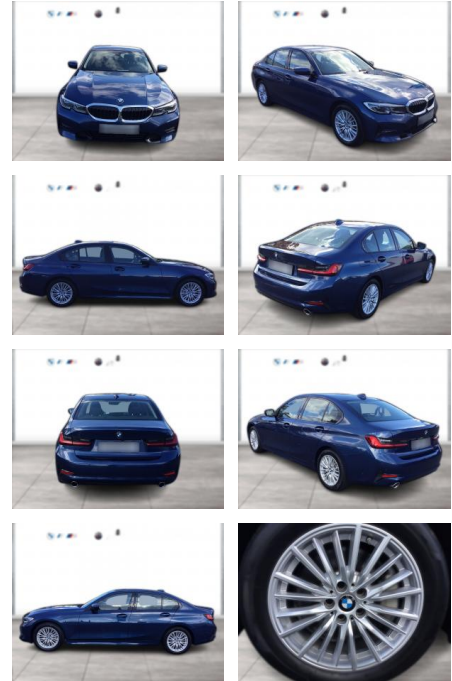

WG05-231372 Angebotsnr.:

Erstzulassung:	Kilometer:	Farbe:	Leistung:	Kraftstoffart:
01.07.2021	98.400	Blau	210 kW / 286 PS	Diesel

PREIS
35.810 €

FINANZIERUNGSBEISPIEL
 Laufzeit: 72 Monate Anzahlung: 25 %
 Basis-Finanzierung:* Mtl. Rate:
 Zielraten-Finanzierung:** **303 €**