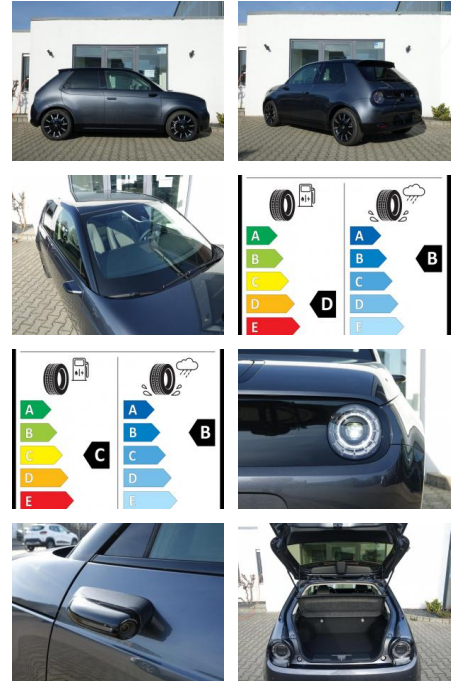

Ihr Ansprechpartner

Herr Marco Irmak
E-Mail: marco.irmak@autohaus-stein.de
Telefon: 04131 300039

Autohaus Stein GmbH
Hamburger Str. 11 - 17 - 21339 Lüneburg - Tel.: 04131 / 300034

Honda e ADVANCE

KA08-HONDA-011 Gebotsnr.:

Erstzulassung: 01.02.2023
Kilometer: 12.700
Farbe:
Leistung: 113 kW / 154 PS
Kraftstoffart: Elektro

PREIS
24.510 €

FINANZIERUNGSBEISPIEL
Laufzeit: 72 Monate   Anzahlung: 25 %
Basis-Finanzierung:*   Mtl. Rate:
Zielraten-Finanzierung:**   **208 €**

* Basisfinanzierung: Anzahlung: 6.128 Euro, Laufzeit: 72 Monate, Nettodarlehen: 18.383 Euro, Gesamtbetrag: 28.917 Euro, Zinssätze: 7.71% Sollz. (gebunden), 7.99% eff.
** Zielratenfinanzierung: Anzahlung: 6.128 Euro, Laufzeit: 72 Monate, Nettodarlehen: 18.383 Euro, Zielrate: 12.255 Euro, Gesamtbetrag: 30.630 Euro, Zinssätze: 7.71% Sollz. (gebunden), 7.99% eff.,

Vermittlung für: Santander Consumer Bank
Repräsentatives Beispiel gem. § 17 Abs. 4 PAngV. Diese Finanzierungsangebote sind Beispiele. Gerne ermitteln wir für Sie Ihr individuelles Angebot.

Ausstattung

Sicherheit

- PDC Park Distance Control hinten
- Anti-Blockiersystem ABS
- Antischlupfregelung ASC+T
- elektronische Stabilitätskontrolle (ESP / DSP)
- Servolenkung
- Regensensor
- Wegfahrsperre
- Kindersitzbefestigung
- PDC Park Distance Control vorne

Multimedia

- Radio
- Navigation mit Bildschirm
- MP3 Anschluss
- Bluetooth

Komfort

- Zentralverriegelung
- Bordcomputer

Interieur

- Multifunktionslenkrad
- el. Fensterheber
- Sitzheizung

Exterieur

- Leichtmetallfelgen
- Nebelscheinwerfer

Weiteres

- Lichtsensor
- Panoramadach
- Nichtraucher
- SOFORT lieferbar!
- Preis versteht sich als Endpreis
- inklusive Überführung
- frei Düren! Es entstehen Ihnen keine Zusatzkosten!
- Wir beantworten JEDE Anfrage! Bitte schauen Sie hierzu auch in Ihren Spam/Junk-Mail-Ordner.

- (Manche E-Mail-Programme legen unsere Antwortmail dort ab.)
- Eine sehr ausführliche Ausstattungsbeschreibung sowie eine große Bildershow finden Sie auf unserer Homepage unter auto-kueck.de
- Hier ein Auszug der wichtigsten Ausstattungsmerkmale:
- Honda e Advance!!
- Die Staatliche Umweltprämie und der Herstelleranteil sind bereits eingerechnet.
- 17-Zoll Leichtmetallfelgen
- Fernlichtassistent
- LED-Nebelscheinwerfer
- LED-Rückleuchten
- LED-Scheinwerfer
- LED-Tagfahrlicht
- Lichtsensor
- Regensensor
- Rückfahrkamera

STÄNDIG ÜBER 15.000 FAHRZEUGE IM BESTAND!